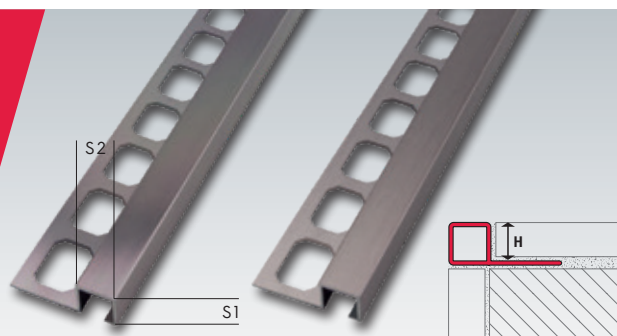

## Quadro-Profile FQHC-CR / FQHC-CR-S

aus Aluminium, Oberflächen: **crimson hochglanzeloxiert**, **crimson hochglanzeloxiert geschliffen**

Quadro-Profile aus Aluminium,  
Oberfläche: **crimson hochglanzeloxiert**

Höhe in mm	Sichtbreiten in mm S1/S2	Artikel crimson hochglanzeloxiert	Artikel crimson hochglanzeloxiert geschliffen
11,0	12,0	FQHC 110-CR	FQHC 110-CR-S

Lieferlänge: 2,50 m. **Achtung:** Sehr empfindliche Oberfläche.

Quadro-Eckstücke aus Aluminium,  
Oberfläche: **crimson hochglanzeloxiert**

Höhe in mm	Sichtbreiten in mm S1/S2	Artikel crimson hochglanzeloxiert	Artikel crimson hochglanzeloxiert geschliffen
11,0	12,0	E-FQHC 110-CR	E-FQHC 110-CR-S

Eckstücke sowohl als Innen- und Außenecke einsetzbar.