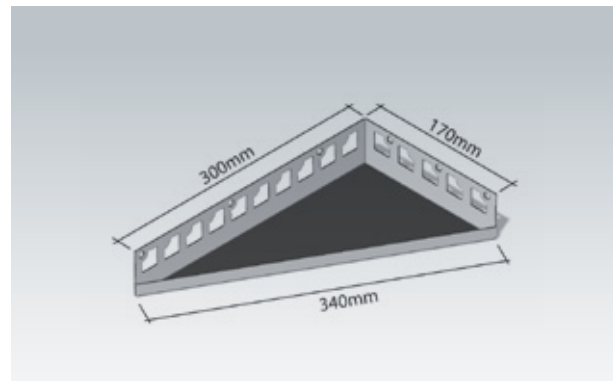

Artikel

FB-EA 220

Duschablage aus V2A-Edelstahl, befliesbar, dreieckig, gleichschenkelig, **Breite 345 mm**

Artikel

FB-EA 245

Duschablage aus V2A-Edelstahl, befliesbar, dreieckig, gleichschenkelig, **Breite 380 mm**

Artikel

FB-EA 270

Duschablage aus V2A-Edelstahl, befliesbar, diamantförmig

Artikel

FB-EA 200T

Duschablage aus V2A-Edelstahl, befliesbar, dreieckig, **langer Schenkel rechts**

Artikel

FB-EA 410R

Duschablage aus V2A-Edelstahl, befliesbar, dreieckig, **langer Schenkel links**

Artikel

FB-EA 420L

Duschablage aus V2A-Edelstahl, befliesbar, trapezförmig, gleichschenklilig, **Breite 310 mm**

Artikel

FB-EA 310

Duschablage aus V2A-Edelstahl, befliesbar, trapezförmig, gleichschenklilig, **Breite 380 mm**

Artikel

FB-EA 380

Duschablage aus V2A-Edelstahl, befliesbar, trapezförmig, **kurze Seite links**

Artikel

FB-EA 440L