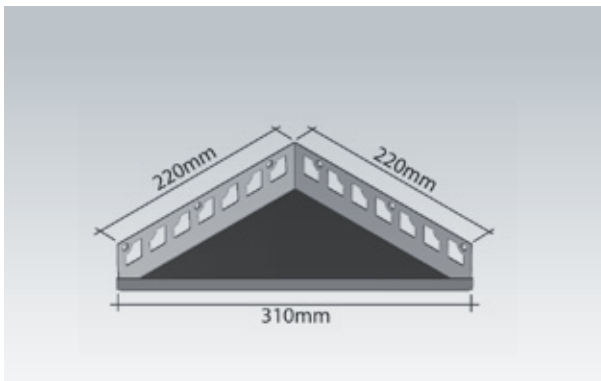

FB-EA 200T

Duschablage rechteckig / Rechteckablage

FB-EA 300S / 400S / 600S / 800S schmal /
FB-EA 300B / 400B / 600B / 800B breit

Duschablage aus V2A-Edelstahl, befliesbar, dreieckig, gleichschenkelig, **Breite 240 mm**

Artikel

FB-EA 170

Duschablage aus V2A-Edelstahl, befliesbar, dreieckig, gleichschenkelig, **Breite 275 mm**

Artikel

FB-EA 195

Duschablage aus V2A-Edelstahl, befliesbar, dreieckig, gleichschenkelig, **Breite 310 mm**

Artikel

FB-EA 220

Duschablage aus V2A-Edelstahl, befliesbar, dreieckig, gleichschenkelig, **Breite 345 mm**

Artikel

FB-EA 245

Duschablage aus V2A-Edelstahl, befliesbar, dreieckig, gleichschenkelig, **Breite 380 mm**