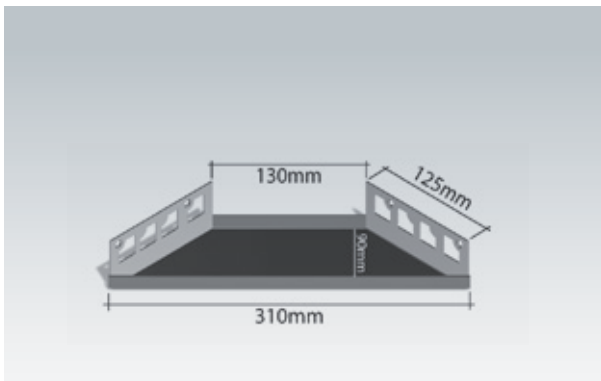

Artikel

FB-EA 220

Duschablage aus V2A-Edelstahl, befliesbar, dreieckig, gleichschenkelig, **Breite 345 mm**

Artikel

FB-EA 245

Duschablage aus V2A-Edelstahl, befliesbar, dreieckig, gleichschenkelig, **Breite 380 mm**

Duschablage aus V2A-Edelstahl, befliesbar, dreieckig, **langer Schenkel links**

Artikel

FB-EA 420L

Duschablage aus V2A-Edelstahl, befliesbar, trapezförmig, gleichschenklilig, **Breite 310 mm**

Artikel

FB-EA 310

Duschablage aus V2A-Edelstahl, befliesbar, trapezförmig, gleichschenklilig, **Breite 380 mm**

Artikel

FB-EA 380

Duschablage aus V2A-Edelstahl, befliesbar, trapezförmig, **kurze Seite links**

Artikel

FB-EA 440L