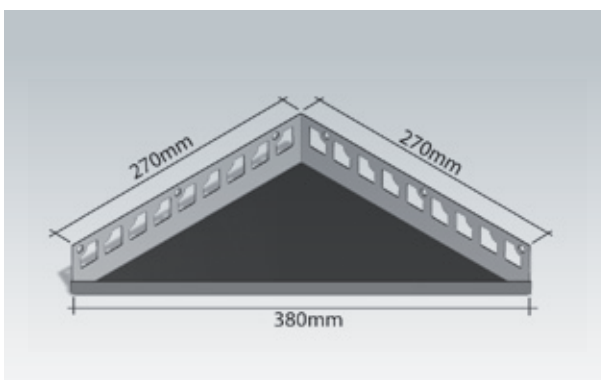

Artikel

FB-EA 170

Duschablage aus V2A-Edelstahl, befliesbar, dreieckig, gleichschenkelig, **Breite 275 mm**

Artikel

FB-EA 195

Duschablage aus V2A-Edelstahl, befliesbar, dreieckig, gleichschenkelig, **Breite 310 mm**

Artikel

FB-EA 220

Duschablage aus V2A-Edelstahl, befliesbar, dreieckig, gleichschenkelig, **Breite 345 mm**

Artikel

FB-EA 245

Duschablage aus V2A-Edelstahl, befliesbar, dreieckig, gleichschenkelig, **Breite 380 mm**

Duschablage aus V2A-Edelstahl, befliesbar, dreieckig, **langer Schenkel links**

Artikel

FB-EA 420L

Duschablage aus V2A-Edelstahl, befliesbar, trapezförmig, gleichschenklilig, **Breite 310 mm**

Artikel

FB-EA 310