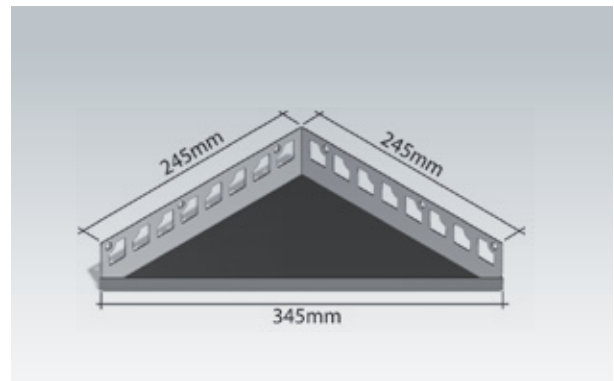

FB-EA 200T

Duschablage rechteckig / Rechteckablage

FB-EA 300S / 400S / 600S / 800S schmal /
FB-EA 300B / 400B / 600B / 800B breit

Duschablage aus V2A-Edelstahl, befliesbar, dreieckig, gleichschenkelig, **Breite 240 mm**

Artikel

FB-EA 170

Duschablage aus V2A-Edelstahl, befliesbar, dreieckig, gleichschenkelig, **Breite 275 mm**

Artikel

FB-EA 195

Duschablage aus V2A-Edelstahl, befliesbar, dreieckig, gleichschenkelig, **Breite 310 mm**

Artikel

FB-EA 220

Duschablage aus V2A-Edelstahl, befliesbar, dreieckig, gleichschenkelig, **Breite 345 mm**

Artikel

FB-EA 245

Duschablage aus V2A-Edelstahl, befliesbar, dreieckig, gleichschenkelig, **Breite 380 mm**