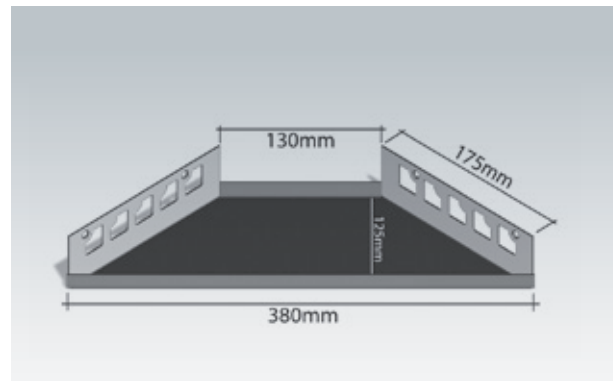

Duschablage aus V2A-Edelstahl, befliesbar, dreieckig, **langer Schenkel links**

Artikel

FB-EA 420L

Duschablage aus V2A-Edelstahl, befliesbar, trapezförmig, gleichschenklilig, **Breite 310 mm**

Artikel

FB-EA 310

Duschablage aus V2A-Edelstahl, befliesbar, trapezförmig, gleichschenklilig, **Breite 380 mm**

Artikel

FB-EA 380

Duschablage aus V2A-Edelstahl, befliesbar, trapezförmig, **kurze Seite links**

Artikel

FB-EA 440L