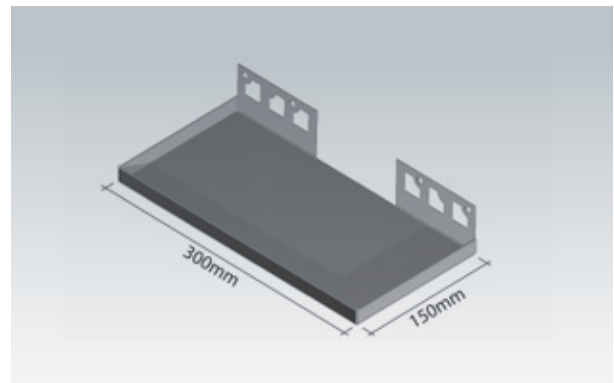

Duschablage aus V2A-Edelstahl, befliesbar, trapezförmig, gleichschenklilig, **Breite 380 mm**

Artikel

FB-EA 380

Duschablage aus V2A-Edelstahl, befliesbar, trapezförmig, **kurze Seite links**

Artikel

FB-EA 440L

Duschablage aus V2A-Edelstahl, befliesbar, trapezförmig, **kurze Seite rechts**

Artikel

FB-EA 430R

Duschablage / Rechteckablage **schmal**
aus V2A-Edelstahl, befliesbar

Artikel	Breite x Tiefe in mm
FB-RA 300S	300 x 115
FB-RA 400S	400 x 115
FB-RA 600S	600 x 115
FB-RA 800S	800 x 115

Duschablage / Rechteckablage **breit**
aus V2A-Edelstahl, befliesbar

Artikel	Breite x Tiefe in mm
FB-RA 300B	300 x 150
FB-RA 400B	400 x 150
FB-RA 600B	600 x 150
FB-RA 800B	800 x 150

► **Pflegehinweise für Edelstahl (V2A):**