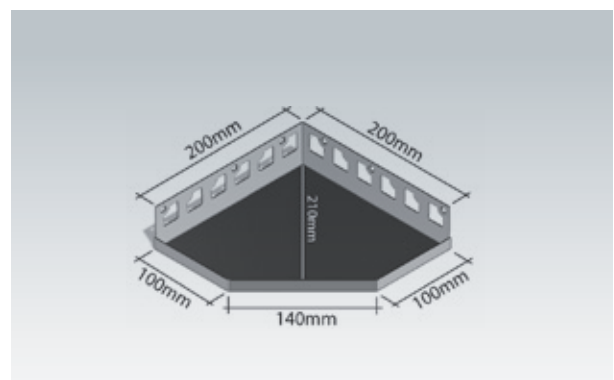

Duschablage aus V2A-Edelstahl, befliesbar, diamantförmig

Artikel

FB-EA 200T