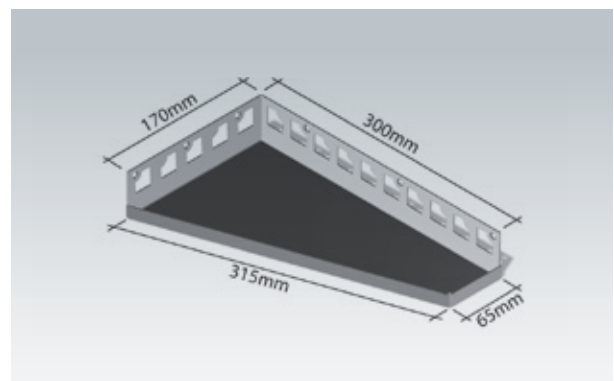

Duschablage aus V2A-Edelstahl, befliesbar, dreieckig, **langer Schenkel links**

Artikel

FB-EA 420L

Duschablage aus V2A-Edelstahl, befliesbar, trapezförmig, gleichschenklilig, **Breite 310 mm**

Artikel

FB-EA 310

Duschablage aus V2A-Edelstahl, befliesbar, trapezförmig, gleichschenklilig, **Breite 380 mm**

Artikel

FB-EA 380

Duschablage aus V2A-Edelstahl, befliesbar, trapezförmig, **kurze Seite links**

Artikel

FB-EA 440L

Duschablage aus V2A-Edelstahl, befliesbar, trapezförmig, **kurze Seite rechts**

Artikel

FB-EA 430R

Duschablage / Rechteckablage **schmal**
aus V2A-Edelstahl, befliesbar

Artikel	Breite x Tiefe in mm
FB-RA 300S	300 x 115
FB-RA 400S	400 x 115
FB-RA 600S	600 x 115
FB-RA 800S	800 x 115

Duschablage / Rechteckablage **breit**
aus V2A-Edelstahl, befliesbar

Artikel	Breite x Tiefe in mm
FB-RA 300B	300 x 150
FB-RA 400B	400 x 150
FB-RA 600B	600 x 150
FB-RA 800B	800 x 150

► **Pflegehinweise für Edelstahl (V2A):**