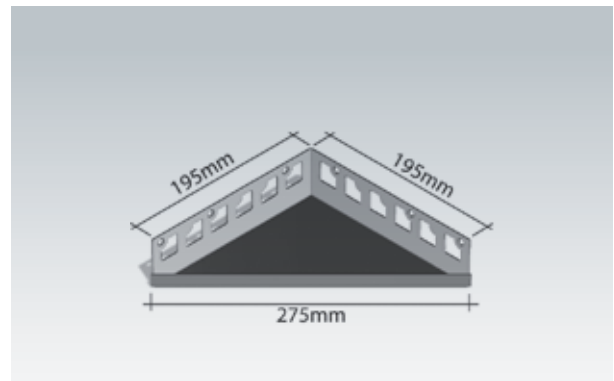

FB-EA 410R kurzer Schenkel links /
FB-EA 420L kurzer Schenkel rechts (Abbildung)

Duschablage trapezförmig

FB-EA 440L kurze Seite links /
FB-EA 430R kurze Seite rechts (Abbildung)

Duschablage diamantförmig

FB-EA 200T

Duschablage rechteckig / Rechteckablage

FB-EA 300S / 400S / 600S / 800S schmal /
FB-EA 300B / 400B / 600B / 800B breit

Duschablage aus V2A-Edelstahl, befliesbar, dreieckig, gleichschenkelig, **Breite 240 mm**

Artikel

FB-EA 170

Duschablage aus V2A-Edelstahl, befliesbar, dreieckig, gleichschenkelig, **Breite 275 mm**

Artikel

FB-EA 195

Duschablage aus V2A-Edelstahl, befliesbar, dreieckig, gleichschenkelig, **Breite 310 mm**

Artikel

FB-EA 220

Duschablage aus V2A-Edelstahl, befliesbar, dreieckig, gleichschenkelig, **Breite 345 mm**

Artikel

FB-EA 245

Duschablage aus V2A-Edelstahl, befliesbar, dreieckig, gleichschenkelig, **Breite 380 mm**