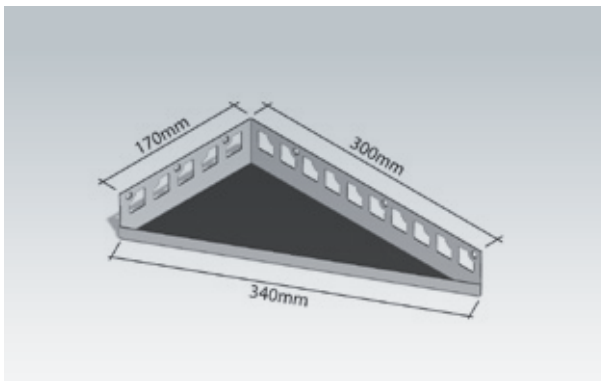

Artikel

FB-EA 220

Duschablage aus V2A-Edelstahl, befliesbar, dreieckig, gleichschenkelig, **Breite 345 mm**

Artikel

FB-EA 245

Duschablage aus V2A-Edelstahl, befliesbar, dreieckig, gleichschenkelig, **Breite 380 mm**

Artikel

FB-EA 270

Duschablage aus V2A-Edelstahl, befliesbar, diamantförmig

Artikel

FB-EA 200T

Duschablage aus V2A-Edelstahl, befliesbar, dreieckig, **langer Schenkel rechts**

Artikel

FB-EA 410R

Duschablage aus V2A-Edelstahl, befliesbar, dreieckig, **langer Schenkel links**

Artikel

FB-EA 420L

Duschablage aus V2A-Edelstahl, befliesbar, trapezförmig, gleichschenklilig, **Breite 310 mm**

Artikel

FB-EA 310

Duschablage aus V2A-Edelstahl, befliesbar, trapezförmig, gleichschenklilig, **Breite 380 mm**

Artikel

FB-EA 380

Duschablage aus V2A-Edelstahl, befliesbar, trapezförmig, **kurze Seite links**

Artikel

FB-EA 440L