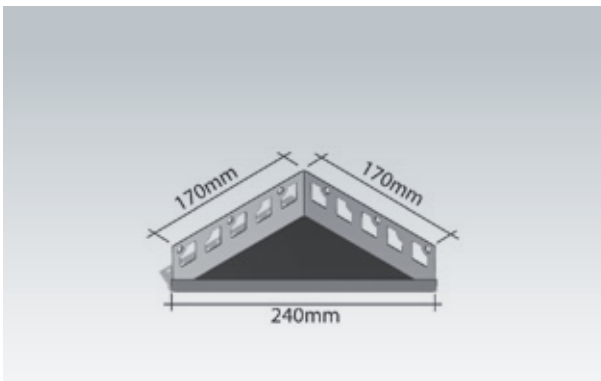

FB-EA 410R kurzer Schenkel links /
FB-EA 420L kurzer Schenkel rechts (Abbildung)

Duschablage trapezförmig

FB-EA 440L kurze Seite links /
FB-EA 430R kurze Seite rechts (Abbildung)

Duschablage diamantförmig

FB-EA 200T

Duschablage rechteckig / Rechteckablage

FB-EA 300S / 400S / 600S / 800S schmal /
FB-EA 300B / 400B / 600B / 800B breit

Duschablage aus V2A-Edelstahl, befliesbar, dreieckig, gleichschenkelig, **Breite 240 mm**

Artikel

FB-EA 170

Duschablage aus V2A-Edelstahl, befliesbar, dreieckig, gleichschenkelig, **Breite 275 mm**

Artikel

FB-EA 195

Duschablage aus V2A-Edelstahl, befliesbar, dreieckig, gleichschenkelig, **Breite 310 mm**

Artikel

FB-EA 220

Duschablage aus V2A-Edelstahl, befliesbar, dreieckig, gleichschenkelig, **Breite 345 mm**

Artikel

FB-EA 245

Duschablage aus V2A-Edelstahl, befliesbar, dreieckig, gleichschenkelig, **Breite 380 mm**