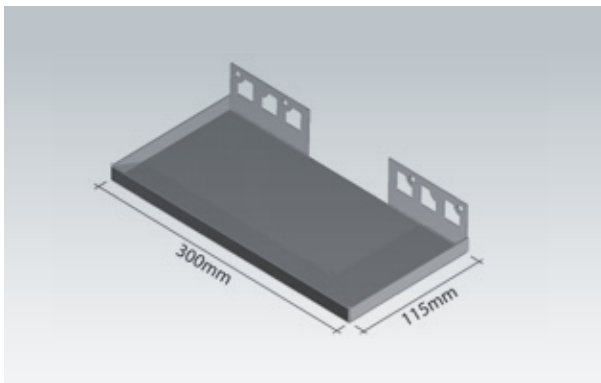

Duschablage aus V2A-Edelstahl, befliesbar, dreieckig, **langer Schenkel links**

Artikel

FB-EA 420L

Duschablage aus V2A-Edelstahl, befliesbar, trapezförmig, gleichschenklilig, **Breite 310 mm**

Artikel

FB-EA 310

Duschablage aus V2A-Edelstahl, befliesbar, trapezförmig, gleichschenklilig, **Breite 380 mm**

Artikel

FB-EA 380

Duschablage aus V2A-Edelstahl, befliesbar, trapezförmig, **kurze Seite links**

Artikel

FB-EA 440L

Duschablage aus V2A-Edelstahl, befliesbar, trapezförmig, **kurze Seite rechts**

Artikel

FB-EA 430R

Duschablage / Rechteckablage **schmal**
aus V2A-Edelstahl, befliesbar

Artikel	Breite x Tiefe in mm
FB-RA 300S	300 x 115
FB-RA 400S	400 x 115
FB-RA 600S	600 x 115
FB-RA 800S	800 x 115

Duschablage / Rechteckablage **breit**
aus V2A-Edelstahl, befliesbar

Artikel	Breite x Tiefe in mm
FB-RA 300B	300 x 150
FB-RA 400B	400 x 150
FB-RA 600B	600 x 150
FB-RA 800B	800 x 150

► **Pflegehinweise für Edelstahl (V2A):**