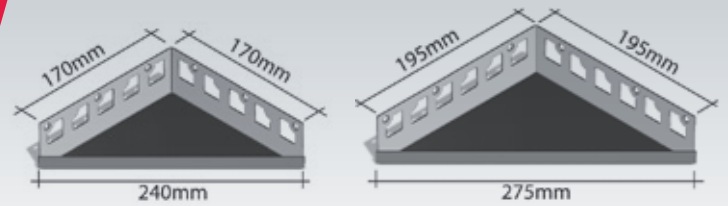

Duschablagen FB-EA / FB-RE

aus V2A-Edelstahl, befliesbar

Duschablage dreieckig, gleichschenkelig

FB-EA 170 / 195 / 220 / 245 / 270

Duschablage trapezförmig, gleichschenkelig

FB-EA 310 / 380

Duschablage dreieckig

FB-EA 410R kurzer Schenkel links /
FB-EA 420L kurzer Schenkel rechts (Abbildung)

Duschablage trapezförmig

FB-EA 440L kurze Seite links /
FB-EA 430R kurze Seite rechts (Abbildung)

Duschablage diamantförmig

FB-EA 200T

Duschablage rechteckig / Rechteckablage

FB-EA 300S / 400S / 600S / 800S schmal /
FB-EA 300B / 400B / 600B / 800B breit

Duschablage aus V2A-Edelstahl, befliesbar, dreieckig, gleichschenkelig, **Breite 240 mm**

Artikel

FB-EA 170

Duschablage aus V2A-Edelstahl, befliesbar, dreieckig, gleichschenkelig, **Breite 275 mm**

Artikel

FB-EA 195

Duschablage aus V2A-Edelstahl, befliesbar, dreieckig, gleichschenkelig, **Breite 310 mm**