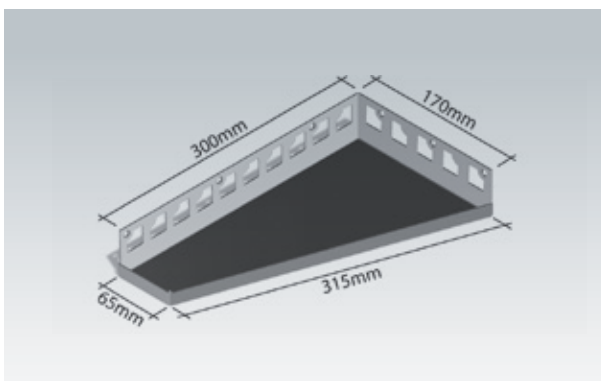

Duschablage aus V2A-Edelstahl, befliesbar, dreieckig, **langer Schenkel links**

Artikel

FB-EA 420L

Duschablage aus V2A-Edelstahl, befliesbar, trapezförmig, gleichschenklilig, **Breite 310 mm**

Artikel

FB-EA 310

Duschablage aus V2A-Edelstahl, befliesbar, trapezförmig, gleichschenklilig, **Breite 380 mm**

Artikel

FB-EA 380

Duschablage aus V2A-Edelstahl, befliesbar, trapezförmig, **kurze Seite links**

Artikel

FB-EA 440L

Duschablage aus V2A-Edelstahl, befliesbar, trapezförmig, **kurze Seite rechts**

Artikel

FB-EA 430R

Duschablage / Rechteckablage **schmal**
aus V2A-Edelstahl, befliesbar

Artikel	Breite x Tiefe in mm
FB-RA 300S	300 x 115
FB-RA 400S	400 x 115
FB-RA 600S	600 x 115
FB-RA 800S	800 x 115