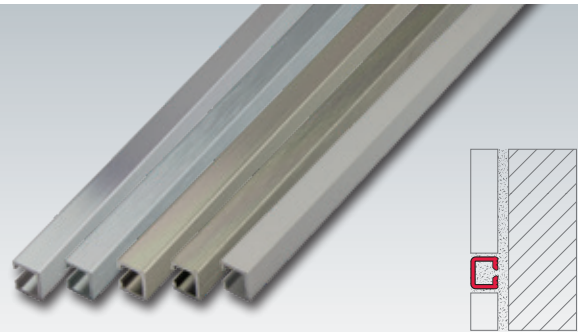

## Trenn-Dekoprofile FDHS/FDGS/FDHT/FDGT/FDAE

aus **Aluminium**,  
Sichtfläche/ Breite: **diverse**,  
Einbautiefe: 8 mm

### Trenn-Dekoprofile aus **Aluminium**, Sichtfläche/ Breite: **10 mm**, Einbautiefe: 8 mm

Breite in mm	Artikel silber hochglanzeloxiert	Artikel silber hochglanz Feinschliff	Artikel titan hochglanzeloxiert	Artikel titan hochglanz Feinschliff	Artikel silber eloxiert matt
10,0	FDHS 100	FDGS 100	FDHT 100	FDGT 100	FDAE 100
15,0	FDHS 150	FDGS 150	FDHT 150	FDGT 150	FDAE 150
20,0	FDHS 200	FDGS 200	FDHT 200	FDGT 200	FDAE 200

Lieferlänge: 2,50 m.

#### ► **Pflegehinweise für Aluminium eloxiert:**

Eloxal ist eine spezielle, optisch aufwertende Oberflächenveredelung für Aluminiumprofile. Aluminium Eloxal ist erhältlich in den Farbtönen silber, gold, champagne und titan. Das Eloxal ist kratzempfindlich und kann bei Zusammenwirken, vor allem mit alkalischen bauchemischen Produkten, Oberflächenverfärbungen bekommen. Bei Kontakt mit frischem Zement kann dies zur Anätzung der Oberfläche führen. Mörtel- und Fugenrückstände sind an sichtbaren Flächen immer sofort mit viel Wasser abzuwischen. Einmal vorhandene Oxidationsflecken können nachträglich kaum noch beseitigt werden. Es sollten nur pH-neutrale Reinigungsmittel ohne scheuernde Bestandteile verwendet werden.