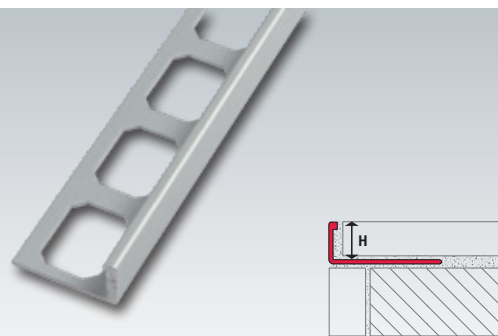

Winkelabschlussprofile FAAC

aus Aluminium,
Oberfläche: **chromfarbig, glänzend eloxiert**

► Produktbeschreibung:

Aluminium-Abschlussprofil mit chromfarbiger, glänzend eloxierter Oberfläche zum Schutz und zur optischen Aufwertung von Fliesenkanten, sowie als Übergang zwischen unterschiedlichen Bodenbelägen. Ausgelegt für eine mittlere mechanische Belastung.

Winkelabschlussprofile aus Aluminium,
Oberfläche: **chromfarbig, glänzend eloxiert**

Höhe in mm	Artikel
8,0	FAAC 080
10,0	FAAC 100
12,5	FAAC 125

Lieferlänge: 2,50 m. **Achtung:** Sehr empfindliche Oberfläche.