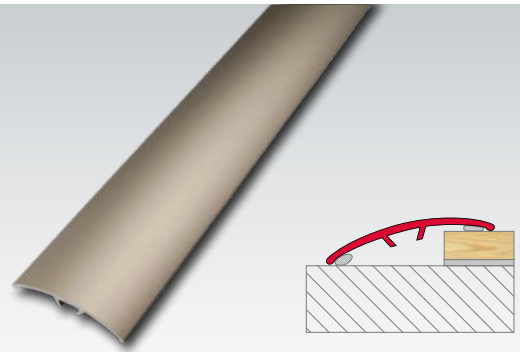

Höhenausgleichsprofile HM 40-SK

aus Aluminium eloxiert

Höhe: **0 – 14 mm**,

Sichtbreite: **40 mm**

Höhenausgleichsprofile aus Aluminium eloxiert,
selbstklebend, Höhe: **0 – 14 mm**, Sichtbreite: **40 mm**

Farbe	Artikel	Lieferlänge
○ silber	HM-SI 0940-SK	0,90 m
	HM-SI 2740-SK	2,70 m
● bronze	HM-BR 0940-SK	0,90 m
	HM-BR 2740-SK	2,70 m
○ titan	HM-TI 0940-SK	0,90 m
	HM-TI 2740-SK	2,70 m

► Pflegehinweise für Aluminium eloxiert:

Eloxal ist eine spezielle, optisch aufwertende Oberflächenveredelung für Aluminiumprofile. Aluminium Eloxal ist erhältlich in den Farbtönen silber, gold, champagne und titan. Das Eloxal ist kratzempfindlich und kann bei Zusammenwirken, vor allem mit alkalischen bauchemischen Produkten, Oberflächenverfärbungen bekommen. Bei Kontakt mit frischem Zement kann dies zur Anätzung der Oberfläche führen. Mörtel- und Fugenrückstände sind an sichtbaren Flächen immer sofort mit viel Wasser abzuwischen. Einmal vorhandene Oxidationsflecken können nachträglich kaum noch beseitigt werden. Es sollten nur pH-neutrale Reinigungsmittel ohne scheuernde Bestandteile verwendet werden.