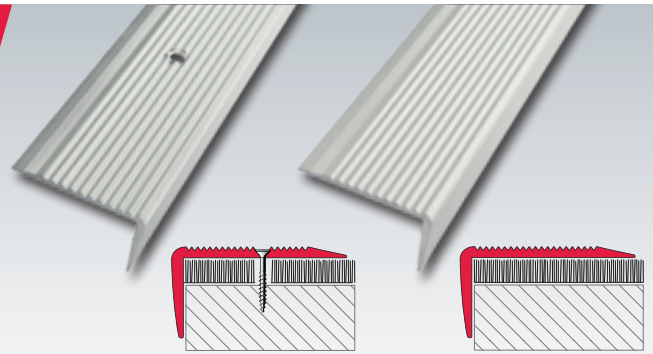

Treppenwinkelprofile FT-SI-G / FT-SI-U

aus Aluminium eloxiert,
Oberfläche geriffelt,
gebohrt / ungebohrt, 40 x 20 mm

Treppenwinkelprofile aus Aluminium eloxiert,
Oberfläche geriffelt, **gebohrt**, 40 x 20 mm

Farbe	Artikel	Lieferlänge
● silber	FT-SI 1040-G	1,00 m*
	FT-SI 2740-G	2,70 m

* 1,00 m-Längen SB-verpackt inkl. Schrauben und Dübel.
2,70 m-Längen ohne Befestigungsmaterial.

Treppenwinkelprofile aus Aluminium eloxiert,
Oberfläche geriffelt, **ungebohrt**, 40 x 20 mm

Farbe	Artikel	Lieferlänge
● silber	FT-SI 1040-U	1,00 m*
	FT-SI 2740-U	2,70 m

* 1,00 m-Längen SB-verpackt.

► Pflegehinweise für Aluminium eloxiert:

Eloxal ist eine spezielle, optisch aufwertende Oberflächenveredelung für Aluminiumprofile. Aluminium Eloxal ist erhältlich in den Farbtönen silber, gold, champagne und titan. Das Eloxal ist kratzempfindlich und kann bei Zusammenwirken, vor allem mit alkalischen bauchemischen Produkten, Oberflächenverfärbungen bekommen. Bei Kontakt mit frischem Zement kann dies zur Anätzung der Oberfläche führen. Mörtel- und Fugenrückstände sind an sichtbaren Flächen immer sofort mit viel Wasser abzuwischen. Einmal vorhandene Oxidationsflecken können nachträglich kaum noch beseitigt werden. Es sollten nur pH-neutrale Reinigungsmittel ohne scheuernde Bestandteile verwendet werden.