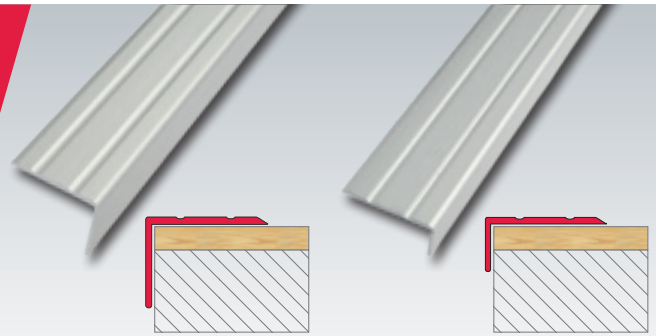

Treppenwinkelprofile FT-SI-SK

aus Aluminium eloxiert,
selbstklebend, Breite: **25 mm**
Höhe: **20 / 10 mm**

Treppenwinkelprofile aus Aluminium eloxiert,
selbstklebend, Breite: **25 mm**, Höhe: **20 mm**

Farbe	Artikel	Lieferlänge
● silber	FT-SI 1020-SK	1,00 m*
	FT-SI 2720-SK	2,70 m

* 1,00 m-Längen SB-verpackt.

Treppenwinkelprofile aus Aluminium eloxiert,
selbstklebend, Breite: **25 mm**, Höhe: **10 mm**

Farbe	Artikel	Lieferlänge
● silber	FT-SI 1010-SK	1,00 m*
	FT-SI 2710-SK	2,70 m

* 1,00 m-Längen SB-verpackt.

► Pflegehinweise für Aluminium eloxiert:

Eloxal ist eine spezielle, optisch aufwertende Oberflächenveredelung für Aluminiumprofile. Aluminium Eloxal ist erhältlich in den Farbtönen silber, gold, champagne und titan. Das Eloxal ist kratzempfindlich und kann bei Zusammenwirken, vor allem mit alkalischen bauchemischen Produkten, Oberflächenverfärbungen bekommen. Bei Kontakt mit frischem Zement kann dies zur Anätzung der Oberfläche führen. Mörtel- und Fugenrückstände sind an sichtbaren Flächen immer sofort mit viel Wasser abzuwischen. Einmal vorhandene Oxidationsflecken können nachträglich kaum noch beseitigt werden. Es sollten nur pH-neutrale Reinigungsmittel ohne scheuernde Bestandteile verwendet werden.