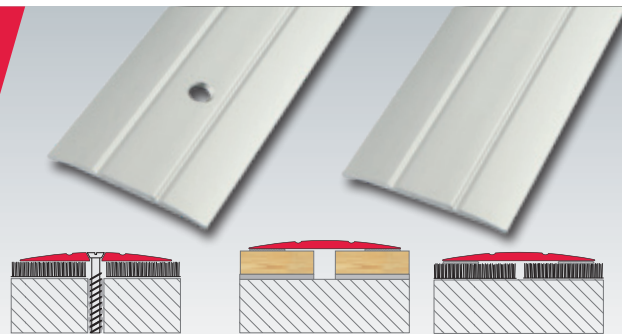

Übergangsprofile extra flach TF-SI

aus Aluminium eloxiert,
zum Schrauben,
Sichtbreite: **38 mm**

Übergangsprofile extra flach aus Aluminium eloxiert, **zum Schrauben / selbstklebend (SK)**, Sichtbreite: **38 mm**

Farbe	Artikel	Lieferlänge
● silber	TF-SI 0938	0,90 m*
	TF-SI 2738	2,70 m
Farbe	Artikel	Lieferlänge
● silber	TF-SI 0938-SK	0,90 m
	TF-SI 2738-SK	2,70 m

* 0,90 m-Längen SB-verpackt, inkl. Schrauben und Dübel.
2,70 m-Längen ohne Befestigungsmaterial.

► Pflegehinweise für Aluminium eloxiert:

Eloxal ist eine spezielle, optisch aufwertende Oberflächenveredelung für Aluminiumprofile. Aluminium Eloxal ist erhältlich in den Farbtönen silber, gold, champagne und titan. Das Eloxal ist kratzempfindlich und kann bei Zusammenwirken, vor allem mit alkalischen bauchemischen Produkten, Oberflächenverfärbungen bekommen. Bei Kontakt mit frischem Zement kann dies zur Anätzung der Oberfläche führen. Mörtel- und Fugenrückstände sind an sichtbaren Flächen immer sofort mit viel Wasser abzuwischen. Einmal vorhandene Oxidationsflecken können nachträglich kaum noch beseitigt werden. Es sollten nur pH-neutrale Reinigungsmittel ohne scheuernde Bestandteile verwendet werden.