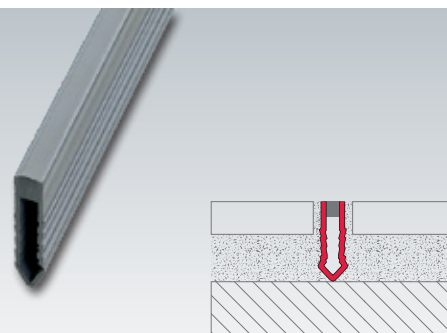

Dickbettprofile ED

aus Hart-Weich-PVC,
einteilig,
Sichtbreite: 8 mm

► Produktbeschreibung:

Das fuma-Dickbettprofil der Serie ED wird aus mechanisch widerstandsfähigem Hart-Weich-PVC hergestellt. Es wird eingesetzt für die Verlegung im Dickbettverfahren zum Abbau von Zug- / Druckspannungen in keramischen Belägen. Durch den weichen Innenteil können die Dehnfugenprofile auftretende Verformungen aufnehmen und problemlos abfedern. Durch ihren harten PVC-Außenteil gewährleisten die Dickbettprofile auch einen effizienten Kantenschutz.

Dickbettprofile aus Hart-Weich-PVC, einteilig, Sichtbreite: 8 mm

Farbe	Höhe in mm	Artikel
grau	30,0	ED 3000
	40,0	ED 4000
	50,0	ED 5000
	65,0	ED 6500
dunkelgrau	40,0	ED 4000/DG
	50,0	ED 5000/DG
beige	40,0	ED 4000/BG
	50,0	ED 5000/BG
schwarz	30,0	ED 3000/SW
	40,0	ED 4000/SW
	50,0	ED 5000/SW

Lieferlänge: 2,50 m. VPE: Karton je 40 Stäbe.

► Eigenschaften:

Das Dickbettprofil ED ist vor allem für den Einsatz in Industrieobjekten vorgesehen. Sie werden aus durchgefärbtem Hart-Weich-PVC hergestellt und sind weitgehend chemikalienbeständig und UV-stabil.