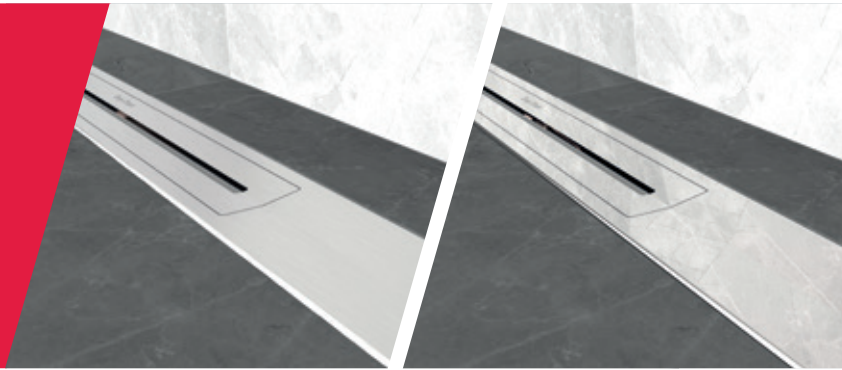

Easy Drain FR-LINE

Edelstahl gebürstet/Edelstahl poliert

Easy Drain FR-LINE, Edelstahl gebürstet	
Länge in mm	Artikel
700	FR-LINE-700-S
800	FR-LINE-800-S
900	FR-LINE-900-S
1.000	FR-LINE-1000-S
1.200	FR-LINE-1200-S

Easy Drain FR-LINE, Edelstahl poliert	
Länge in mm	Artikel
700	FR-LINE-700-P
800	FR-LINE-800-P
900	FR-LINE-900-P
1.000	FR-LINE-1000-P
1.200	FR-LINE-1200-P

► **Beschreibung:**

Die FR-LINE Duschrinne ist in diversen Längen erhältlich, kann aber auch **bauseits individuell gekürzt werden**. Der mitgelieferte Siphon ist leicht zu reinigen und verfügt über eine sehr hohe Ablaufleistung. Durch die Verwendung hochwertigster Materialien und dem werkseitig vormontiertem Dichtvlies (WPS) garantiert die FR-LINE eine 100% wasserdichte Installation inkl. **10 Jahre Garantie**. Die Design-abdeckung inkl. Fliesenrahmen kann perfekt in der Höhe an den Fliesenspiegel angepasst werden (7 - 18 mm). Des Weiteren verfügt die FR-LINE Duschrinne über die Möglichkeit zu Sekundärwassersicherung.

► **Beschreibung:**

Die FR-LINE Duschrinne ist in diversen Längen erhältlich, kann aber auch **bauseits individuell gekürzt werden**. Der mitgelieferte Siphon ist leicht zu reinigen und verfügt über eine sehr hohe Ablaufleistung. Durch die Verwendung hochwertigster Materialien und dem werkseitig vormontiertem Dichtvlies (WPS) garantiert die FR-LINE eine 100% wasserdichte Installation inkl. **10 Jahre Garantie**. Die Design-abdeckung inkl. Fliesenrahmen kann perfekt in der Höhe an den Fliesenspiegel angepasst werden (7 - 18 mm). Des Weiteren verfügt die FR-LINE Duschrinne über die Möglichkeit zu Sekundärwassersicherung.

- **Abdeckung:** Edelstahl gebürstet
- **Sperrwasserhöhe:** 28 und 50 mm
- **Rinnenbreite:** 50 mm
- **Einbautiefe mit Siphon:** ab 69 / 85 mm
- **Siphon:** drehbar, verstellbar
- **Ablaufleistung:** nach DIN EN 1253\*
- **Anschluss:** waagrecht
- **Abdichtung:** vormontiert
- **Fliesenstärke:** 7 - 18 mm
- **Ablaufleistung:** 28 l/min (28 mm)  
33 l/min (50 mm)\*