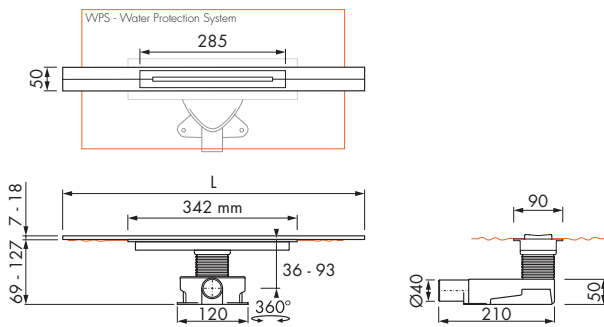

► **Beschreibung:**

Die FR-LINE Duschrinne ist in diversen Längen erhältlich, kann aber auch **bauseits individuell gekürzt werden**. Der mitgelieferte Siphon ist leicht zu reinigen und verfügt über eine sehr hohe Ablaufleistung. Durch die Verwendung hochwertigster Materialien und dem werkseitig vormontiertem Dichtvlies (WPS) garantiert die FR-LINE eine 100% wasserdichte Installation inkl. **10 Jahre Garantie**. Die Design-abdeckung inkl. Fliesenrahmen kann perfekt in der Höhe an den Fliesenspiegel angepasst werden (7 - 18 mm). Des Weiteren verfügt die FR-LINE Duschrinne über die Möglichkeit zu Sekundärwassersicherung.

- **Abdeckung:** Edelstahl gebürstet
- **Sperrwasserhöhe:** 28 und 50 mm
- **Rinnenbreite:** 50 mm
- **Einbautiefe mit Siphon:** ab 69 / 85 mm
- **Siphon:** drehbar, verstellbar
- **Ablaufleistung:** nach DIN EN 1253\*
- **Anschluss:** waagrecht
- **Abdichtung:** vormontiert
- **Fliesenstärke:** 7 - 18 mm
- **Ablaufleistung:** 28 l/min (28 mm)  
33 l/min (50 mm)\*

- **Abdeckung:** Edelstahl poliert
- **Sperrwasserhöhe:** 28 und 50 mm
- **Rinnenbreite:** 50 mm
- **Einbautiefe mit Siphon:** ab 69 / 85 mm
- **Siphon:** drehbar, verstellbar
- **Ablaufleistung:** nach DIN EN 1253\*
- **Anschluss:** waagrecht
- **Abdichtung:** vormontiert
- **Fliesenstärke:** 7 - 18 mm
- **Ablaufleistung:** 28 l/min (28 mm)  
33 l/min (50 mm)

\* bei Sperrwasserhöhe 50 mm

\* bei Sperrwasserhöhe 50 mm

**Bemaßung Sperrwasserhöhe 28 mm:**

**Bemaßung Sperrwasserhöhe 50 mm:**

**Einbaumöglichkeiten:**

**Sperrwasserhöhe: 28 mm  
Ablaufleistung:**

**Sperrwasserhöhe: 50 mm  
Ablaufleistung:**