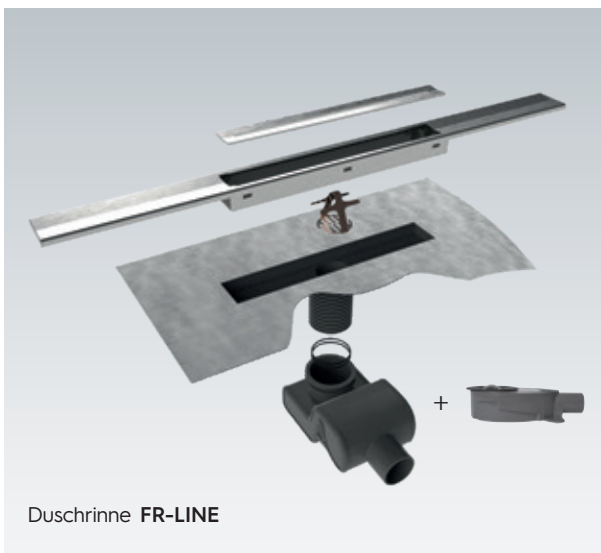

Einbaumöglichkeiten:

**Sperrwasserhöhe: 28 mm
Ablaufleistung:**

**Sperrwasserhöhe: 50 mm
Ablaufleistung:**

Duschrinne FR-LINE

Hinweis:

Die korrekte Anwendung unserer Produkte unterliegt nicht unserer Kontrolle. Eine Gewährleistung kann deshalb nur für die Güte unserer Erzeugnisse im Rahmen unserer Verkaufs- und Lieferbedingungen, nicht aber für die erfolgreiche Verarbeitung übernommen werden. Änderungen behalten wir uns vor. Angaben, die über den Inhalt dieses Datenblattes hinausgehen, bedürfen der schriftlichen Bestätigung.

Weitere Informationen im jeweils aktuell gültigen Gesamtkatalog.

Stand: 01/2019