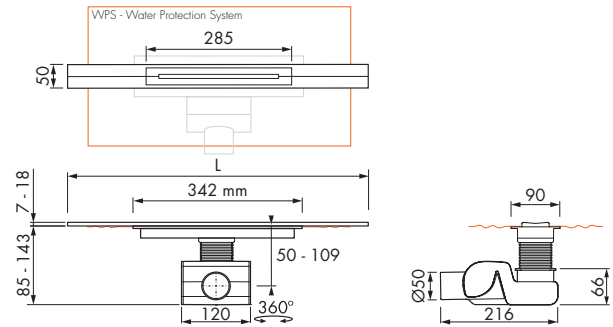

► **Beschreibung:**

Die FR-LINE Duschrinne ist in diversen Längen erhältlich, kann aber auch **bauseits individuell gekürzt werden**. Der mitgelieferte Siphon ist leicht zu reinigen und verfügt über eine sehr hohe Ablaufleistung. Durch die Verwendung hochwertigster Materialien und dem werkseitig vormontiertem Dichtvlies (WPS) garantiert die FR-LINE eine 100% wasserdichte Installation inkl. **10 Jahre Garantie**. Die Design-abdeckung inkl. Fliesenrahmen kann perfekt in der Höhe an den Fliesenspiegel angepasst werden (7 - 18 mm). Des Weiteren verfügt die FR-LINE Duschrinne über die Möglichkeit zu Sekundärwassersicherung.

- **Abdeckung:** Edelstahl gebürstet
- **Sperrwasserhöhe:** 28 und 50 mm
- **Rinnenbreite:** 50 mm
- **Einbautiefe mit Siphon:** ab 69 / 85 mm
- **Siphon:** drehbar, verstellbar
- **Ablaufleistung:** nach DIN EN 1253\*
- **Anschluss:** waagrecht
- **Abdichtung:** vormontiert
- **Fliesenstärke:** 7 - 18 mm
- **Ablaufleistung:** 28 l/min (28 mm)  
33 l/min (50 mm)\*

- **Abdeckung:** Edelstahl poliert
- **Sperrwasserhöhe:** 28 und 50 mm
- **Rinnenbreite:** 50 mm
- **Einbautiefe mit Siphon:** ab 69 / 85 mm
- **Siphon:** drehbar, verstellbar
- **Ablaufleistung:** nach DIN EN 1253\*
- **Anschluss:** waagrecht
- **Abdichtung:** vormontiert
- **Fliesenstärke:** 7 - 18 mm
- **Ablaufleistung:** 28 l/min (28 mm)  
33 l/min (50 mm)

\* bei Sperrwasserhöhe 50 mm

\* bei Sperrwasserhöhe 50 mm

**Bemaßung Sperrwasserhöhe 28 mm:**

**Bemaßung Sperrwasserhöhe 50 mm:**

**Einbaumöglichkeiten:**

**Sperrwasserhöhe: 28 mm  
Ablaufleistung:**

**Sperrwasserhöhe: 50 mm  
Ablaufleistung:**