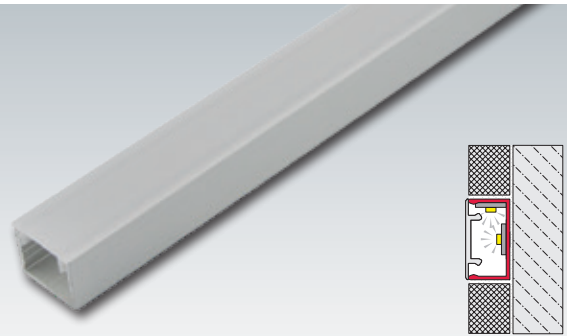

Aluminium-LED-Dekoprofil LED-W

für Wand und Boden,
silber eloxiert,
ohne Kantenabdeckung

Aluminium-LED-Dekoprofil für Wand und Boden,
silber eloxiert, **ohne Kantenabdeckung**

Höhe in mm	Breite in mm	Artikel
12,5	15	LED-W 150-12

Lieferlänge: 2,50 m.

Lieferumfang: Profil inkl. weiß-transluzenter Kunststoff-Abdeckung (ohne LED-Tape), Halterung zum Einkleben von LED-Tape.

► Pflegehinweise für Aluminium eloxiert:

Eloxal ist eine spezielle, optisch aufwertende Oberflächenveredelung für Aluminiumprofile. Aluminium Eloxal ist erhältlich in den Farbtönen silber, gold, champagne und titan. Das Eloxal ist kratzempfindlich und kann bei Zusammenwirken, vor allem mit alkalischen bauchemischen Produkten, Oberflächenverfärbungen bekommen. Bei Kontakt mit frischem Zement kann dies zur Anätzung der Oberfläche führen. Mörtel- und Fugenrückstände sind an sichtbaren Flächen immer sofort mit viel Wasser abzuwischen. Einmal vorhandene Oxidationsflecken können nachträglich kaum noch beseitigt werden. Es sollten nur pH-neutrale Reinigungsmittel ohne scheuernde Bestandteile verwendet werden.