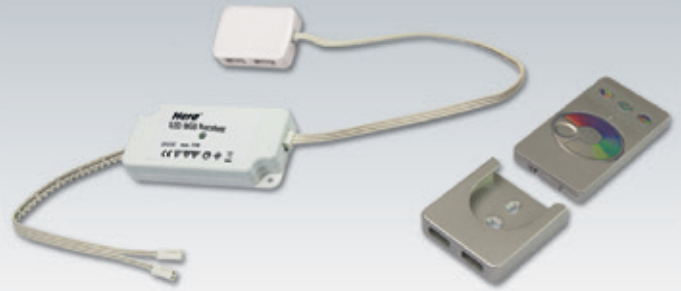

## RGB-Controller F-DC-FAF-RGB mit **Anbau**-Funkfernbedienung

### RGB-Controller mit **Anbau**-Funkfernbedienung

Farbe	Artikel
silbergrau	F-DC-FAF-RGB

24 V RGB-Controller Funk 75 W mit 4-fach-Verteiler inkl. Anbau-Funkfernbedienung.