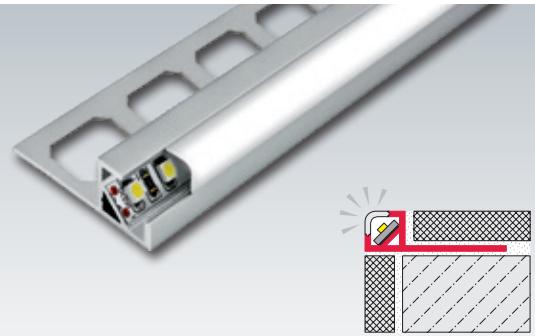

## Aluminium-LED-Dekoprofil Quadro-Wall LED-FQAS

silber eloxiert,  
für den Wandbereich,  
mit Abdeckung gerundet

Aluminium Deko Quadro-Wall Profil, silber eloxiert,  
für den Wandbereich, mit Abdeckung **gerundet**

Höhe in mm	Abdeckung	Artikel
9,0	gerundet	LED-FQAS 090/R
11,0	gerundet	LED-FQAS 110/R

**Lieferlänge:** 2,50 m.

**Lieferumfang:** Basisprofil inkl. weiß-transluzenter Kunststoff-Abdeckung (ohne LED-Tape), **gerundet**.

### ► Pflegehinweise für Aluminium eloxiert:

Eloxal ist eine spezielle, optisch aufwertende Oberflächenveredelung für Aluminiumprofile. Aluminium Eloxal ist erhältlich in den Farbtönen silber, gold, champagne und titan. Das Eloxal ist kratzempfindlich und kann bei Zusammenwirken, vor allem mit alkalischen bauchemischen Produkten, Oberflächenverfärbungen bekommen. Bei Kontakt mit frischem Zement kann dies zur Anätzung der Oberfläche führen. Mörtel- und Fugenrückstände sind an sichtbaren Flächen immer sofort mit viel Wasser abzuwischen. Einmal vorhandene Oxidationsflecken können nachträglich kaum noch beseitigt werden. Es sollten nur pH-neutrale Reinigungsmittel ohne scheuernde Bestandteile verwendet werden.