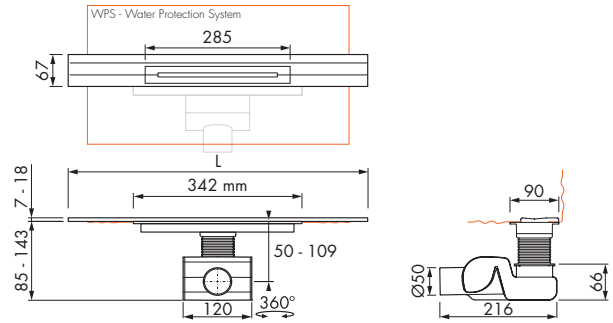

► **Beschreibung:**

Die FR-LINE WALL Duschrinne ist in diversen Längen erhältlich, kann aber auch **bauseits individuell gekürzt werden**. Der mitgelieferte Siphon ist leicht zu reinigen und verfügt über eine sehr hohe Ablaufleistung. Durch die Verwendung hochwertigster Materialien und dem werkseitig vormontiertem Dichtvlies (WPS) garantiert die FR-LINE WALL eine 100% wasserdichte Installation inkl. **10 Jahre Garantie**. Die Designabdeckung inkl. Fliesenrahmen kann perfekt in der Höhe an den Fliesenspiegel angepasst werden (7 - 18 mm). Des Weiteren verfügt die FR-LINE WALL Duschrinne über die Möglichkeit zu Sekundärwassersicherung.

- **Abdeckung:** Edelstahl gebürstet
- **Sperrwasserhöhe:** 28 und 50 mm
- **Rinnenbreite:** 50 mm
- **Einbautiefe mit Siphon:** ab 69 / 85 mm
- **Siphon:** drehbar, verstellbar
- **Ablaufleistung:** nach DIN EN 1253*
- **Anschluss:** waagrecht
- **Abdichtung:** vormontiert
- **Fliesenstärke:** 7 - 18 mm
- **Ablaufleistung:** 28 l/min (28 mm)
33 l/min (50 mm)

- **Abdeckung:** Edelstahl poliert
- **Sperrwasserhöhe:** 28 und 50 mm
- **Rinnenbreite:** 50 mm
- **Einbautiefe mit Siphon:** ab 69 / 85 mm
- **Siphon:** drehbar, verstellbar
- **Ablaufleistung:** nach DIN EN 1253*
- **Anschluss:** waagrecht
- **Abdichtung:** vormontiert
- **Fliesenstärke:** 7 - 18 mm
- **Ablaufleistung:** 28 l/min (28 mm)
33 l/min (50 mm)

* bei Sperrwasserhöhe 50 mm

* bei Sperrwasserhöhe 50 mm

Bemaßung Sperrwasserhöhe 28 mm:

Bemaßung Sperrwasserhöhe 50 mm:

Einbaumöglichkeiten:

**Sperrwasserhöhe: 28 mm
Ablaufleistung:**

**Sperrwasserhöhe: 50 mm
Ablaufleistung:**