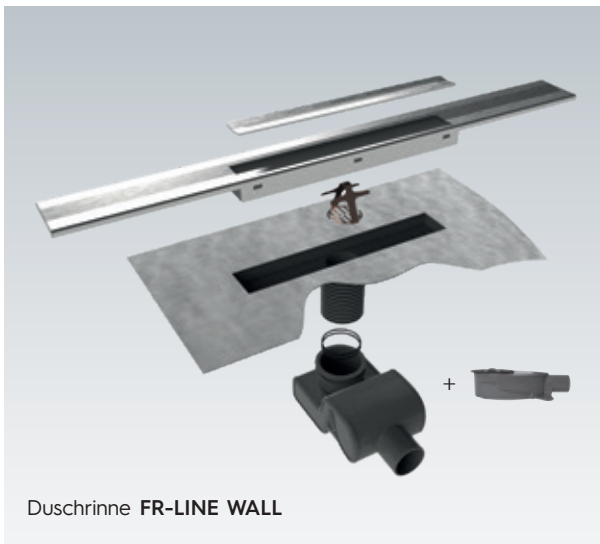

Easy Drain FR-LINE WALL, Edelstahl poliert	
Länge in mm	Artikel
700	FR-LINE-700-PW
800	FR-LINE-800-PW
900	FR-LINE-900-PW
1.000	FR-LINE-1000-PW
1.200	FR-LINE-1200-PW

► **Beschreibung:**

Die FR-LINE WALL Duschrinne ist in diversen Längen erhältlich, kann aber auch **bauseits individuell gekürzt werden**. Der mitgelieferte Siphon ist leicht zu reinigen und verfügt über eine sehr hohe Ablaufleistung. Durch die Verwendung hochwertigster Materialien und dem werkseitig vormontiertem Dichtvlies (WPS) garantiert die FR-LINE WALL eine 100% wasserdichte Installation inkl. **10 Jahre Garantie**. Die Designabdeckung inkl. Fliesenrahmen kann perfekt in der Höhe an den Fliesenspiegel angepasst werden (7 - 18 mm). Des Weiteren verfügt die FR-LINE WALL Duschrinne über die Möglichkeit zu Sekundärwassersicherung.

► **Beschreibung:**

Die FR-LINE WALL Duschrinne ist in diversen Längen erhältlich, kann aber auch **bauseits individuell gekürzt werden**. Der mitgelieferte Siphon ist leicht zu reinigen und verfügt über eine sehr hohe Ablaufleistung. Durch die Verwendung hochwertigster Materialien und dem werkseitig vormontiertem Dichtvlies (WPS) garantiert die FR-LINE WALL eine 100% wasserdichte Installation inkl. **10 Jahre Garantie**. Die Designabdeckung inkl. Fliesenrahmen kann perfekt in der Höhe an den Fliesenspiegel angepasst werden (7 - 18 mm). Des Weiteren verfügt die FR-LINE WALL Duschrinne über die Möglichkeit zu Sekundärwassersicherung.

* bei Sperrwasserhöhe 50 mm

* bei Sperrwasserhöhe 50 mm

Bemaßung Sperrwasserhöhe 28 mm:

Bemaßung Sperrwasserhöhe 50 mm:

Einbaumöglichkeiten:

**Sperrwasserhöhe: 28 mm
Ablaufleistung:**

**Sperrwasserhöhe: 50 mm
Ablaufleistung:**