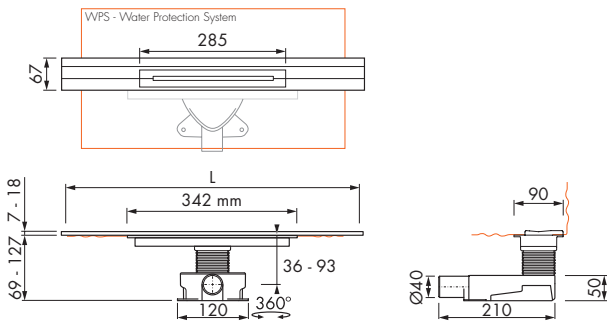

Bemaßung Sperrwasserhöhe 28 mm: