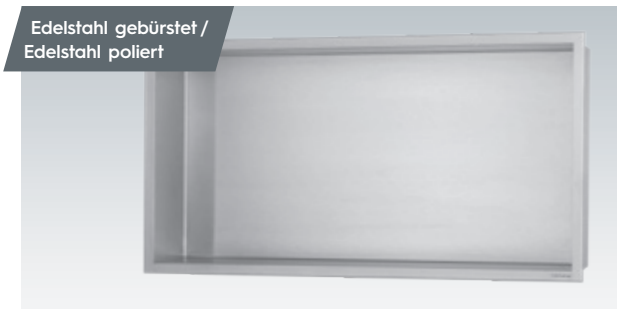

Edelstahl-Boxen

Edelstahl gebürstet / Edelstahl poliert

Verschiedene Größen

Edelstahl gebürstet /
Edelstahl poliert

Box 150 x 300 x 100 mm

Box 15 x 30 x 10 cm

Rahmen: **Edelstahl gebürstet / Edelstahl poliert**

Edelstahl gebürstet /
Edelstahl poliert

Box 300 x 300 x 100 mm

Box 30 x 30 x 10 cm

Rahmen: **Edelstahl gebürstet / Edelstahl poliert**

| Ausführung | Artikel Edelstahl gebürstet | Artikel Edelstahl poliert |
|-------------|--------------------------------|------------------------------|
| ● Edelstahl | Box-30x30x10-S | Box-30x30x10-P |
| ● Anthrazit | Box-30x30x10-A | Box-30x30x10-PA |
| ○ Weiß | Box-30x30x10-W | Box-30x30x10-PW |

Box 60 x 30 x 10 cm
 Rahmen: **Edelstahl gebürstet / Edelstahl poliert**

Box 600 x 300 x 100 mm

| Ausführung | Artikel Edelstahl gebürstet | Artikel Edelstahl poliert |
|-------------|--------------------------------|------------------------------|
| ● Edelstahl | Box-60x30x10-S | Box-60x30x10-P |
| ● Anthrazit | Box-60x30x10-A | Box-60x30x10-PA |
| ○ Weiß | Box-60x30x10-W | Box-60x30x10-PW |