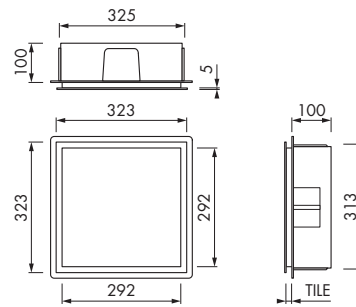

Edelstahl-Boxen

Edelstahl gebürstet / Edelstahl poliert

Verschiedene Größen

Edelstahl gebürstet /
Edelstahl poliert

Box 150 x 300 x 100 mm

Box 15 x 30 x 10 cm

Rahmen: **Edelstahl gebürstet / Edelstahl poliert**

| Ausführung | Artikel Edelstahl gebürstet | Artikel Edelstahl poliert |
|-------------|--------------------------------|------------------------------|
| ● Edelstahl | Box-15x30x10-S | Box-15x30x10-P |
| ● Anthrazit | Box-15x30x10-A | Box-15x30x10-PA |
| ○ Weiß | Box-15x30x10-W | Box-15x30x10-PW |

Edelstahl gebürstet /
Edelstahl poliert

Box 300 x 300 x 100 mm

Box 30 x 30 x 10 cm

Rahmen: **Edelstahl gebürstet / Edelstahl poliert**

| Ausführung | Artikel Edelstahl gebürstet | Artikel Edelstahl poliert |
|-------------|--------------------------------|------------------------------|
| ● Edelstahl | Box-30x30x10-S | Box-30x30x10-P |
| ● Anthrazit | Box-30x30x10-A | Box-30x30x10-PA |
| ○ Weiß | Box-30x30x10-W | Box-30x30x10-PW |

Box 60 x 30 x 10 cm
 Rahmen: **Edelstahl gebürstet / Edelstahl poliert**

Box 600 x 300 x 100 mm

| Ausführung | Artikel Edelstahl gebürstet | Artikel Edelstahl poliert |
|-------------|--------------------------------|------------------------------|
| ● Edelstahl | Box-60x30x10-S | Box-60x30x10-P |
| ● Anthrazit | Box-60x30x10-A | Box-60x30x10-PA |
| ○ Weiß | Box-60x30x10-W | Box-60x30x10-PW |