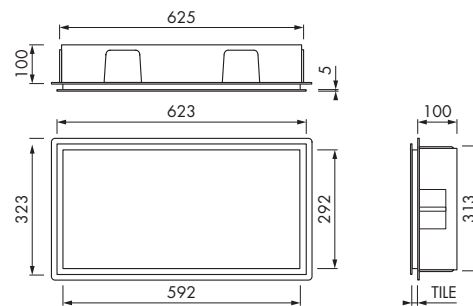

Edelstahl-Boxen

Edelstahl gebürstet / Edelstahl poliert

Verschiedene Größen

Edelstahl gebürstet /
Edelstahl poliert

Box 150 x 300 x 100 mm

Box 15 x 30 x 10 cm

Rahmen: **Edelstahl gebürstet / Edelstahl poliert**

Edelstahl gebürstet /
Edelstahl poliert

Box 300 x 300 x 100 mm

Box 30 x 30 x 10 cm

Rahmen: **Edelstahl gebürstet / Edelstahl poliert**

| Ausführung | Artikel Edelstahl gebürstet | Artikel Edelstahl poliert |
|-------------|--------------------------------|------------------------------|
| ● Edelstahl | Box-30x30x10-S | Box-30x30x10-P |
| ● Anthrazit | Box-30x30x10-A | Box-30x30x10-PA |
| ○ Weiß | Box-30x30x10-W | Box-30x30x10-PW |

Box 60 x 30 x 10 cm
 Rahmen: **Edelstahl gebürstet / Edelstahl poliert**

Box 600 x 300 x 100 mm

| Ausführung | Artikel Edelstahl gebürstet | Artikel Edelstahl poliert |
|-------------|--------------------------------|------------------------------|
| ● Edelstahl | Box-60x30x10-S | Box-60x30x10-P |
| ● Anthrazit | Box-60x30x10-A | Box-60x30x10-PA |
| ○ Weiß | Box-60x30x10-W | Box-60x30x10-PW |