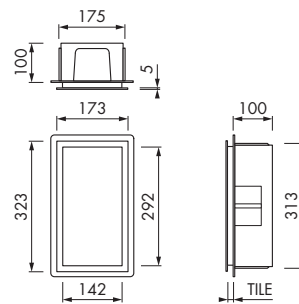

Edelstahl-Boxen

Edelstahl gebürstet / Edelstahl poliert

Verschiedene Größen

Edelstahl gebürstet /
Edelstahl poliert

Box 150 x 300 x 100 mm

Box 15 x 30 x 10 cm

Rahmen: **Edelstahl gebürstet / Edelstahl poliert**

| Ausführung | Artikel Edelstahl gebürstet | Artikel Edelstahl poliert |
|-------------|--------------------------------|------------------------------|
| ● Edelstahl | Box-15x30x10-S | Box-15x30x10-P |
| ● Anthrazit | Box-15x30x10-A | Box-15x30x10-PA |
| ○ Weiß | Box-15x30x10-W | Box-15x30x10-PW |

Edelstahl gebürstet /
Edelstahl poliert

Box 300 x 300 x 100 mm

Box 30 x 30 x 10 cm

Rahmen: **Edelstahl gebürstet / Edelstahl poliert**

| Ausführung | Artikel Edelstahl gebürstet | Artikel Edelstahl poliert |
|-------------|--------------------------------|------------------------------|
| ● Edelstahl | Box-30x30x10-S | Box-30x30x10-P |
| ● Anthrazit | Box-30x30x10-A | Box-30x30x10-PA |
| ○ Weiß | Box-30x30x10-W | Box-30x30x10-PW |

Box 60 x 30 x 10 cm
 Rahmen: **Edelstahl gebürstet / Edelstahl poliert**

Box 600 x 300 x 100 mm

| Ausführung | Artikel Edelstahl gebürstet | Artikel Edelstahl poliert |
|-------------|--------------------------------|------------------------------|
| ● Edelstahl | Box-60x30x10-S | Box-60x30x10-P |
| ● Anthrazit | Box-60x30x10-A | Box-60x30x10-PA |
| ○ Weiß | Box-60x30x10-W | Box-60x30x10-PW |